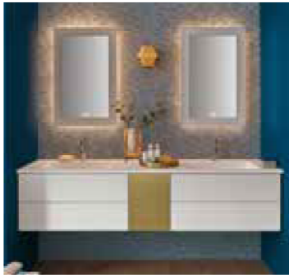

Classic Vario

Front Weiß matt (011) / messingfarbig (051), Korpus Weiß matt (161), Griff TipOn (997)

- 1 Mineralguss Doppel-WT **FUTURA 2** Weiß matt
- 2 WT-Unterschranke mit je 2 Auszügen
- 4 TipOn Beschläge (je 28 €)
- 1 Unterschrank, 1 Auszug (Front messingfarbig 051)
- 1 TipOn Beschlag
- 2 Flächenspiegel mit LED-Leuchtrahmen mit LightMotion und Ambiente (je 1.256 €)

Artikel	Breite mm	VKH Seite	PG 1	PG 2	PG 3	PG 4	PG 5
CLMDWTFU2V	1.912	2.25	2.084 €	2.084 €	2.084 €	2.084 €	2.084 €
CLWTU4802AS54	800	2.29	960 €	1.072 €	1.072 €	1.148 €	1.184 €
BMPTO		1.11	112 €	112 €	112 €	112 €	112 €
CLUS430A54	300	2.30	288 €	311 €	311 €	333 €	344 €
BMPTO		1.11	28 €	28 €	28 €	28 €	28 €
SPF0585355	539	6.13	2.512 €	2.512 €	2.512 €	2.512 €	2.512 €

5.984 € 6.119 € 6.119 € 6.217 € 6.264 €

Seite 82/83