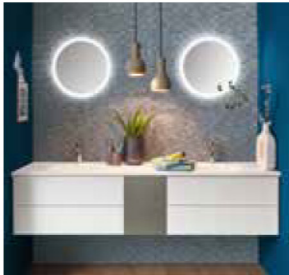

Classic Vario

Front Weiß matt (011) / edelstahlfarbig (052), Korpus Weiß matt (161), Griff TipOn (997)

- 1 Mineralguss Doppel-WT **ORGANIC 2.0** Weiß matt
- 2 WT-Unterschranke mit je 2 Auszügen
- 4 TipOn Beschläge (je 28 €)
- 1 Unterschrank, 1 Auszug (Front edelstahlfarbig 052)
- 1 TipOn Beschlag
- 2 runde Spiegel mit LightMotion und Ambiente (je 342 €)

Artikel	Breite mm	VKH Seite	PG 1	PG 2	PG 3	PG 4	PG 5
CLMDWTOR2V	1.912	2.25	2.231 €	2.231 €	2.231 €	2.231 €	2.231 €
CLWTU4802AS54	800	2.29	960 €	1.072 €	1.072 €	1.148 €	1.184 €
BMPTO		1.11	112 €	112 €	112 €	112 €	112 €
CLUS430A54	300	2.30	288 €	311 €	311 €	333 €	344 €
BMPTO		1.11	28 €	28 €	28 €	28 €	28 €
SPRO250	539	6.13	684 €	684 €	684 €	684 €	684 €

4.303 € 4.438 € 4.438 € 4.536 € 4.583 €