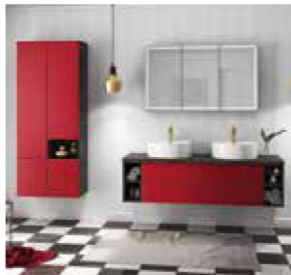

Classic

Front Signalrot matt (087), Korpus Black burned (166), Griff TipOn (997), WT-Platte Black burned (941)

- 2 Aufsatzwaschtische **COMO**
- 2 Unterschrankregale breitenvariabel
- 1 WT-Unterschrank 2 Auszüge
- 1 WT-Platte mit Bearbeitung, Tiefe 500 mm
- 2 Mehrpreise für Siphonausschnitt (je 67 €)
- 1 Spiegelschrank mit LED Effektbeleuchtung
- 1 Hochschrank 1 Tür 1 offenes Fach 1 Auszug
- 1 Hochschrank 2 Türen

Artikel	Breite mm	VKH Seite	PG 1	PG 2	PG 3	PG 4	PG 5
CLKWTC046	460	2.19	260 €	260 €	260 €	260 €	260 €
CLUR4V48	200	2.24	332 €	332 €	332 €	332 €	332 €
CLWU4122A2S48	1.200	2.23	435 €	497 €	497 €	541 €	559 €
CLWTP4VB	1.602	2.21	391 €	391 €	391 €	391 €	391 €
MPWTPSA		2.21	134 €	134 €	134 €	134 €	134 €
SPSB017123T15	1.200	6.20	1.144 €	1.144 €	1.144 €	1.144 €	1.144 €
HS1635TFA35/L	350	6.1	355 €	379 €	379 €	405 €	418 €
HS16352T35/L	350	6.1	361 €	389 €	389 €	416 €	429 €
			3.412 €	3.526 €	3.526 €	3.623 €	3.667 €

Seite 60/61