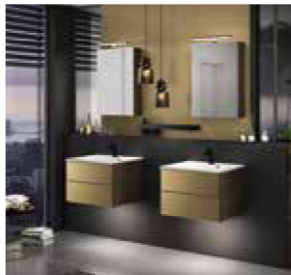

Classic

Front Metallauflage messingfarbig (051), Korpus Maroni (170),
Griff TipOn (997)

Artikel	Breite mm	VKH Seite	PG 1	PG 2	PG 3	PG 4	PG 5
2 Mineralguss-WT FORUM Weiß glänzend (je 304 €)	CLMWF061	610	2.9	608 €	608 €	608 €	608 €
2 WT-Unterschänke mit je 2 Auszügen	CLWU4602AS48	600	2.9	776 €	870 €	870 €	946 €
4 TipOn Beschläge (je 28 €)	BMPTO		1.11	112 €	112 €	112 €	112 €
1 Spiegelschrank, 1 Tür doppelt verspiegelt	SPSD750T14/L	500	6.14	227 €	227 €	227 €	227 €
2 LED-Aufsatzleuchten PONZA Chrom	AL0240	400	7.1	392 €	392 €	392 €	392 €
2 Schalter/Steckdosen für LED-Beleuchtung	BTSDE		7.5	156 €	156 €	156 €	156 €
1 Spiegelschrank, 1 Tür doppelt verspiegelt	SPSD750T14/R	500	6.14	227 €	227 €	227 €	227 €
2 LED-Unterbauleuchten inkl. Bewegungssensor (je 212 €)	ULWU55	550	7.4	424 €	424 €	424 €	424 €

2.922 € 3.016 € 3.016 € 3.092 € 3.122 €

Seite 26/27