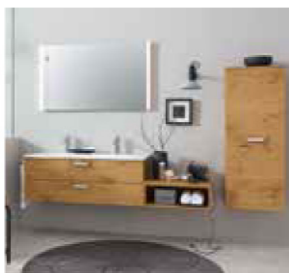

Classic

Front Wild Oak (084), Korpus Wild Oak (191), Griff Chrom (797)

1 Keramik Doppel-WT EDEN mit einem mittigen Ablauf	CLKDWTED122	1.210	2.17	704 €	704 €	704 €	704 €	704 €
1 WT-Unterschrank mit 1 Siphonausschnitt	CLWU4122AS45	1.200	2.17	435 €	497 €	497 €	541 €	559 €
1 Unterschrankregal Höhe 210 mm, Sonderanfertigung	CLUR2V48	600	2.24	136 €	136 €	136 €	136 €	136 €
1 Tiefenküzung für CLUR2V48	BMPS			64 €	64 €	64 €	64 €	64 €
1 Abdeckplatte für Regal Tiefe 452	CLKBV50	602	6.8	147 €	147 €	147 €	147 €	147 €
1 Spiegelpaneel mit LightMotion FLAT	SPF0671246	1.200	6.12	447 €	447 €	447 €	447 €	447 €
1 Maxiboard 1 Tür inkl. Abdeckplatte	MB1250T35/R	500	6.3	319 €	343 €	343 €	367 €	379 €
1 Handtuchhalter Chrom	HHS05139	65	7.7	35 €	35 €	35 €	35 €	34 €

2.287 € 2.373 € 2.373 € 2.441 € 2.470 €

Seite 50/51