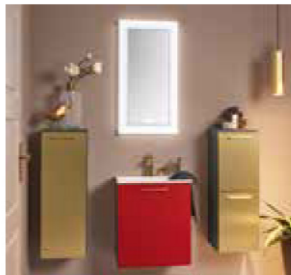

Visit

Front messingfarbig (051) / Signalrot matt (087), Korpus Quarzgrau matt (126), Griff messingfarbig (790)

- 1 Mineralguss-WT VISIT 1
- 1 WT-Unterschrank, 1 Tür (Front Signalrot matt 087)
- 1 Flächenspiegel mit LED-Leuchtrahmen, LightMotin und Ambiente
- 1 Highboard, 1 Tür, 1 Auszug
- 1 Highboard, 1 Tür

Artikel	Breite mm	VKH Seite	PG 1	PG 2	PG 3	PG 4	PG 5
MIMWT0150	505	5.3	195 €	195 €	195 €	195 €	195 €
MIWTU550T40/R	500	5.3	181 €	199 €	199 €	214 €	221 €
SPF0584355	439	6.13	1.173 €	1.173 €	1.173 €	1.173 €	1.173 €
HB8530TA35/R	300	6.4	323 €	338 €	338 €	359 €	371 €
HB8530T35/L	300	6.4	250 €	270 €	270 €	289 €	298 €

2.122 € 2.175 € 2.175 € 2.230 € 2.258 €

Seite 126/127